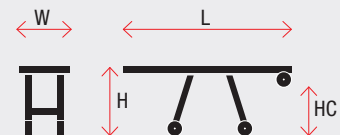

PRODUKTSPEZIFIKATIONEN

	TG-8802	TG-8804
H Höhe (mm)	1045	1045
HC Höhe vom Boden zum Führungsrads (mm)	720	720
W Breite (mm)	575	575
L Minimale / maximale Länge (mm)	1970/2269	1970/2269
Gewicht (kg)	34,9	36,9